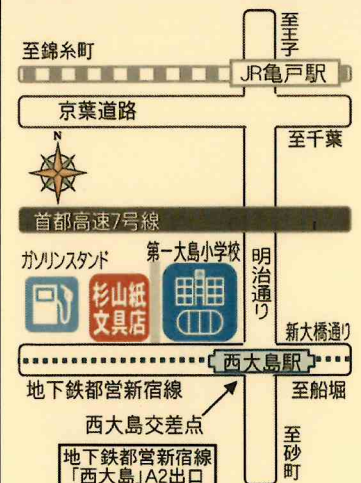

書道選択 ¥31,892

代金は現金でお願いします

お 願 い

■お買い求め後、教科書の内容につきましては、ご自宅でご確認下さい。

■内容に間違いや不良品がありましたら4月14日までに下記販売店までお申し出下さい。

■冊数も多く、重量も相当ありますので丈夫なバッグを必ずご持参下さい。

教科書供給所
(有)杉山紙文具店

東京都江東区大島2-20-15
TEL : 03-3681-9646

☎ ☎ ☎ (営業時間) 8:00~19:00
(定休日) 土曜・日曜・祝日
4月の土曜日は営業します
ホームページ

高校生の必需品

国語・漢和・古語・英和・和英辞典
電子辞書を特別価格で販売中